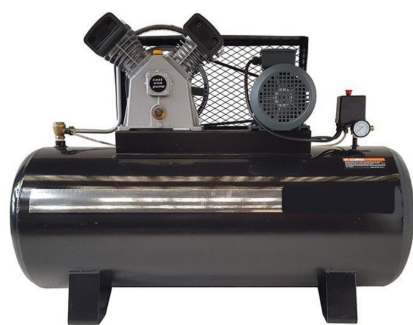

Abridor de Neumático para Camión

Consulte por Nuestra Disponibilidad y envío. Nuestros Vendedores van desde La Serena hasta la Isla de Chiloé. También hacemos envíos a todo Chile. Si usted desea realizar una compra, puede hacerlo a través de esta tienda virtual. Para cualquier consulta, puede escribirnos por [WhatsApp](#) o llenar nuestro formulario de Contacto. Nuestro Equipo lo contactará a la brevedad posible suministrando toda la información que requiera. ¡Estamos para Servirle!

[Read More](#)

SKU: 260028MQ

Price:

Stock: instock

Categories: [Maquinaria](#)

Tags: [abridor](#), [camión](#), [desmontadora](#), [neumático](#)

Product Description

Abridor de Neumático para Camión

Pregunta por Nuestra Disponibilidad. **¡Estamos para Servirle!**

Compresor 3HP x 300 Litros 220V

Consulte por Nuestra Disponibilidad y envío. Nuestros Vendedores van desde La Serena hasta la Isla de Chiloé. También hacemos envíos a todo Chile. Si usted desea realizar una compra, puede hacerlo a través de esta tienda virtual. Para cualquier consulta, puede escribirnos por [WhatsApp](#) o llenar nuestro formulario de Contacto. Nuestro Equipo lo contactará a la brevedad posible suministrando toda la información que requiera. ¡Estamos para Servirle!

[Read More](#)

SKU: 260020MCT

Price:

Stock: instock

Categories: [Maquinaria](#)

Tags: [220 voltios](#), [220V](#), [compresor](#), [maquina](#)

Product Description

Compresor 3HP x 300 Litros 220V