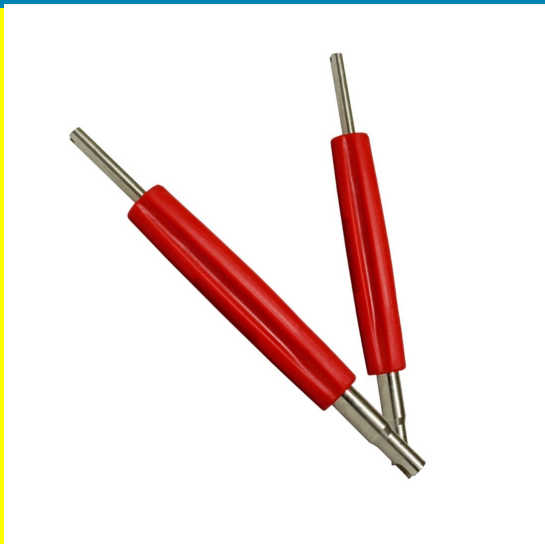

Sacapepa Doble Auto Camión Y Otr Ó Cargador Frontal

Consulte por Nuestra Disponibilidad y envío. Nuestros Vendedores van desde La Serena hasta la Isla de Chiloé. También hacemos envíos a todo Chile. Si usted desea realizar una compra, puede hacerlo a través de esta tienda virtual. Para cualquier consulta, puede escribirnos por [WhatsApp](#) o llenar nuestro formulario de Contacto. Nuestro Equipo lo contactará a la brevedad posible suministrando toda la información que requiera. ¡Estamos para Servirle!

[Read More](#)

SKU: 330015S

Price: $4.850 IVA incluido

Stock: instock

Categories: [Sacapepas](#)

Tags: [camión](#), [doble](#), [pepa](#), [saca](#), [sacapepa](#)

Product Description

Sacapepa Doble Auto Camión Y OTR Cargador Frontal

Consulta Precio y Disponibilidad. ¡Estamos para Servirle!