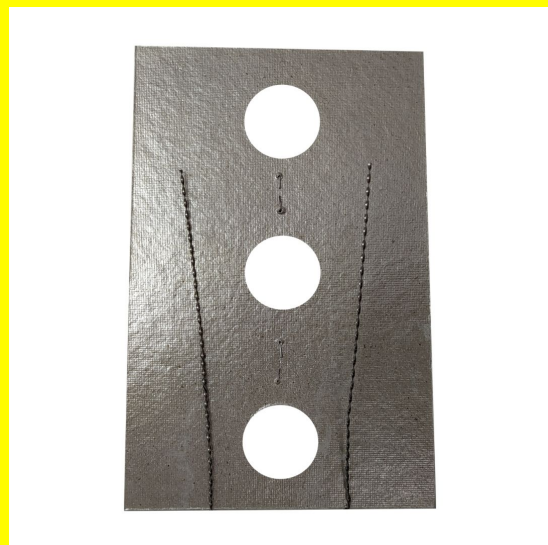

Repuesto Resistencia Cámara Válvula Plancha

Consulte por Nuestra Disponibilidad y envío. Nuestros Vendedores van desde La Serena hasta la Isla de Chiloé. También hacemos envíos a todo Chile. Si usted desea realizar una compra, puede hacerlo a través de esta tienda virtual. Para cualquier consulta, puede escribirnos por [WhatsApp](#) o llenar nuestro formulario de Contacto. Nuestro Equipo lo contactará a la brevedad posible suministrando toda la información que requiera. ¡Estamos para Servirle!

[Read More](#)

SKU: 320024RTO

Price: $37.188 IVA incluido

Stock: instock

Categories: [Repuestos](#)